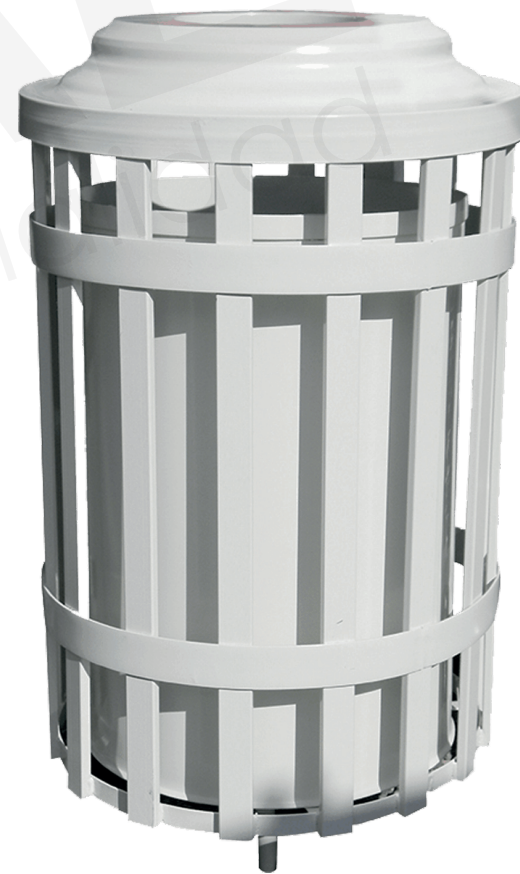

DESCRIPCIÓN

Bote de basura fabricado con solera rolada y perfin de 1 1/2" tapa de rechazado y con bote interno de placa rolada.

- Alto: 50 cms., Ancho: 75 cms.
- Terminado en pintura electrostática disponible en cualquier color (Consulta disponibilidad en productos).
- Ideal para parques, jardines, plazas públicas, fraccionamientos, cotos, restaurantes rústicos, etc.

Manejamos diferentes tipos de láminas perforadas para los Botes de basura

Contamos con diferentes colores de pintura electrostática en polvo